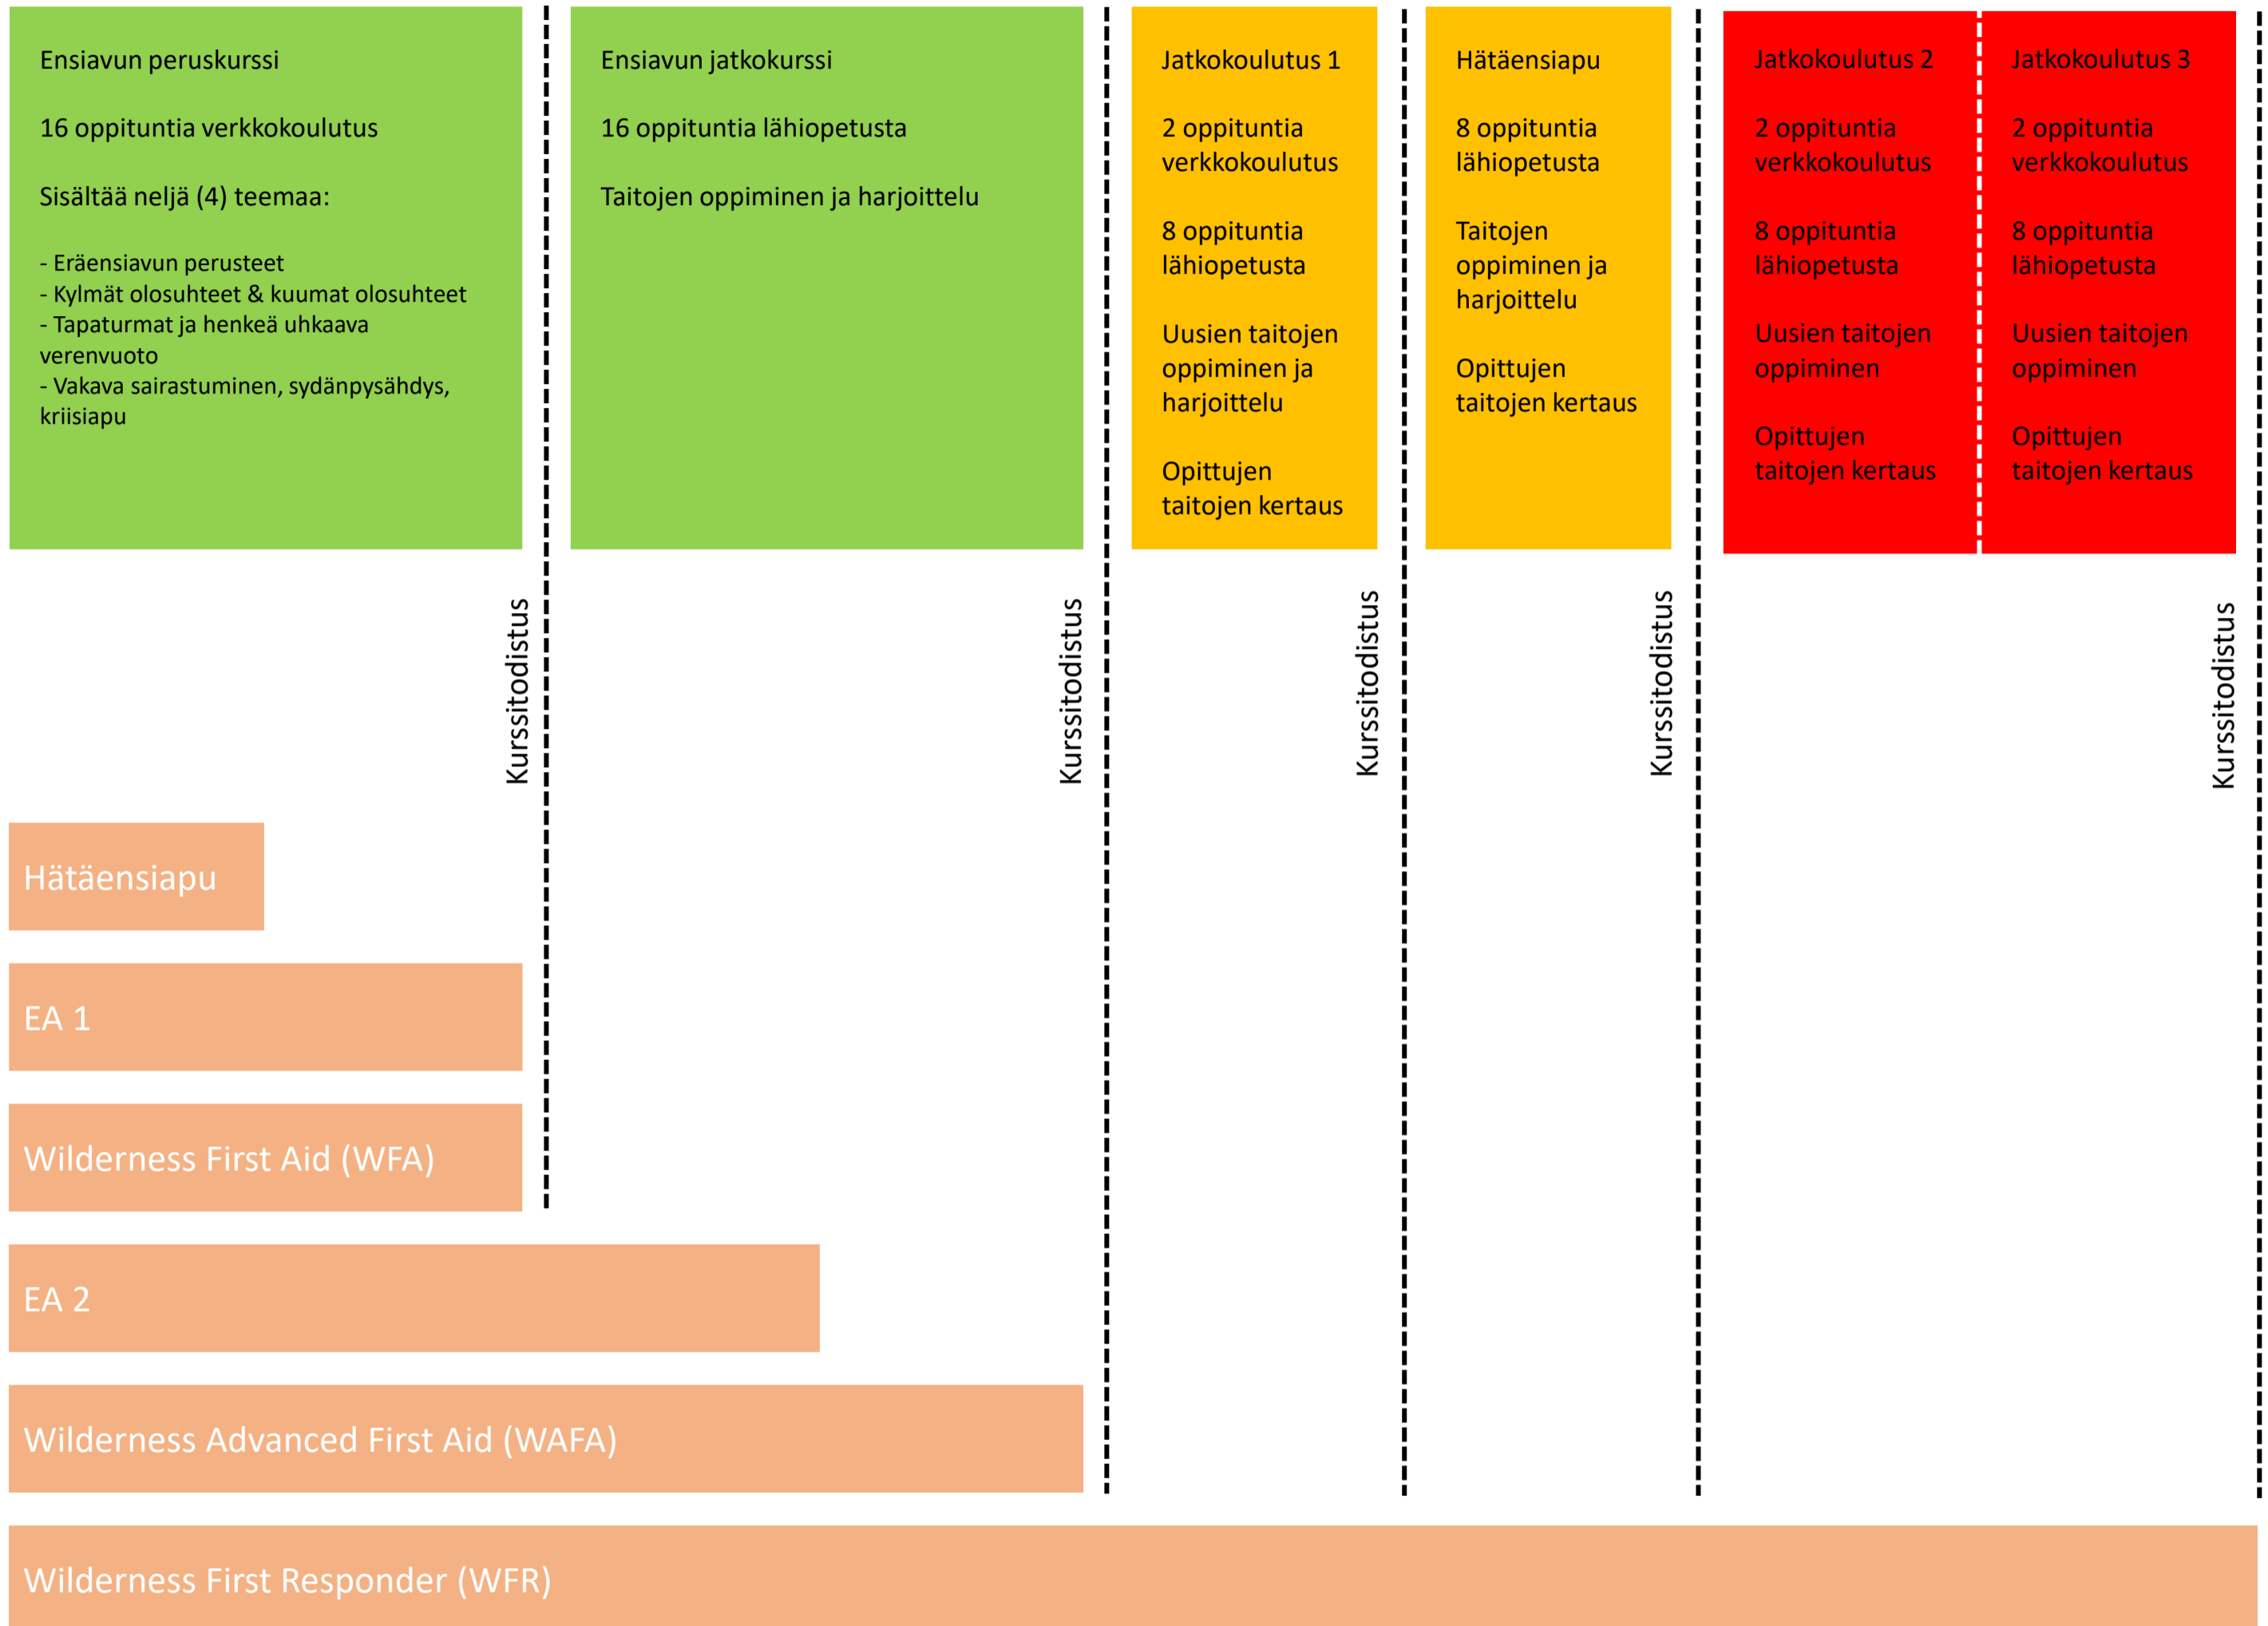

Erä- ja luonto-oppaan ensiaputaito (Koulutusohjelma)

Wilderness First Responder (WFR) - standardien mukainen opetuskokonaisuus on mahdollista suorittaa osallistumalla vähintään 70 oppitunnista koostuvaan eräensivukoulutukseen, jossa lähiopetuksen määrä on vähintään 45 oppituntia. WFR - kurssitodistukseen tähtäävä jatkokoulutautuminen on suoritettava ensiapukoulutusten voimassaoloajan puitteissa.

Wilderness Medical Education Collaborative (WMEC) määrittelee WFR – koulutuksen sisältövaatimukset ja minimioppituntimäärät. Wilderness First Responder (WFR) – Recertification (kertausta) edellyttää 16 oppitunnin lähiopetusta WFR - todistuksen voimassaoloaikana.

Erä- ja luonto-oppaan ensiaputaito (Wilderness First Responder, WFR)

Wilderness First Responder (WFR)

Koostuu ensiaputaito – koulutuksista, jotka suoritetaan kurssitodistusten voimassaoloaikana. WFR - kurssitodistus on voimassa 3 vuotta kerrallaan.

Opetuskokonaisuus muodostuu Wilderness Medical Education Collaborativen (WMEC) määrittelemistä koulutusaiheista ja noudattaa WFR kurseille määriteltyjä kansainvälisiä standardeja.

WFR koulutukseen tulee sisältyä opetusta yhteensä 70 oppituntia, josta vähintään 45 oppituntia tulee toteuttaa lähiopetuksena.