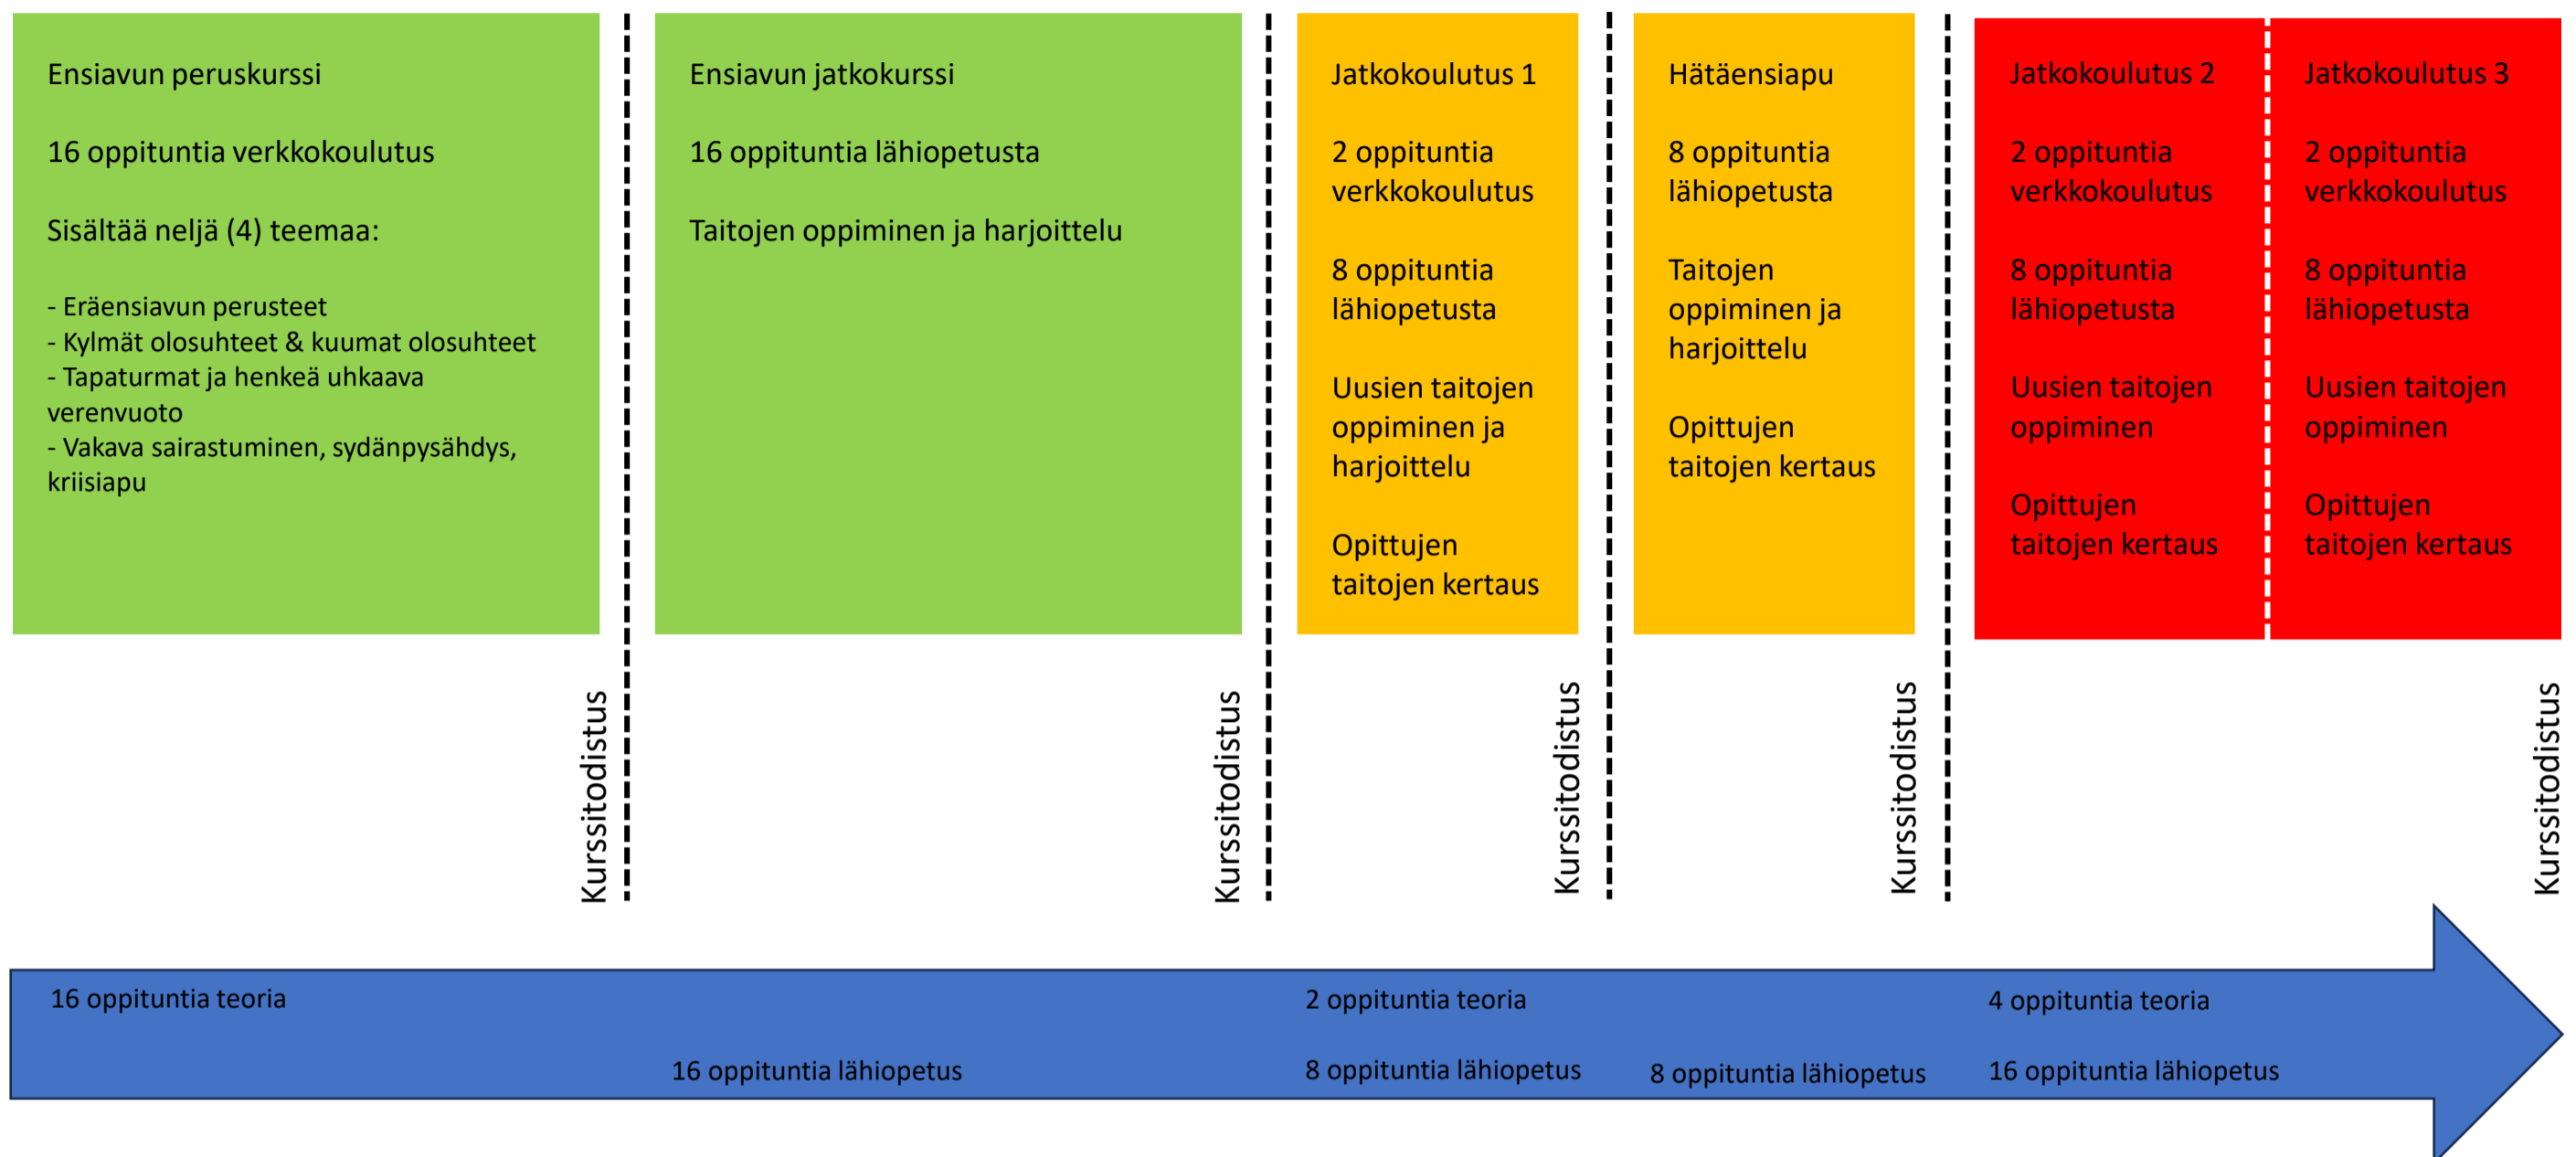

Erä- ja luonto-oppaan ensiaputaito (Koulutusohjelma)

Wilderness First Responder (WFR) - standardien mukainen opetuskokonaisuus on mahdollista suorittaa osallistumalla vähintään 70 oppitunnista koostuvaan eräensivukoulutukseen, jossa lähiopetuksen määrä on vähintään 45 oppituntia. WFR - kurssitodistukseen tähtäävä jatkokoulutautuminen on suoritettava ensiapukoulutusten voimassaoloajan puitteissa.

Wilderness Medical Education Collaborative (WMEC) määrittelee WFR – koulutuksen sisältövaatimukset ja minimioppituntimäärät. Wilderness First Responder (WFR) – Recertification (kertausta) edellyttää 16 oppitunnin lähiopetusta WFR - todistuksen voimassaoloaikana.

Erä- ja luonto-oppaan ensiaputaito (Wilderness First Responder, WFR)

Wilderness First Responder (WFR)

Koostuu ensiaputaito – koulutuksista, jotka suoritetaan kurssitodistusten voimassaoloaikana. WFR - kurssitodistus on voimassa 3 vuotta kerrallaan.

Opetuskokonaisuus muodostuu Wilderness Medical Education Collaborativen (WMEC) määrittelemistä koulutusaiheista ja noudattaa WFR kurseille määriteltyjä kansainvälisiä standardeja.

WFR koulutukseen tulee sisältyä opetusta yhteensä 70 oppituntia, josta vähintään 45 oppituntia tulee toteuttaa lähiopetuksena.